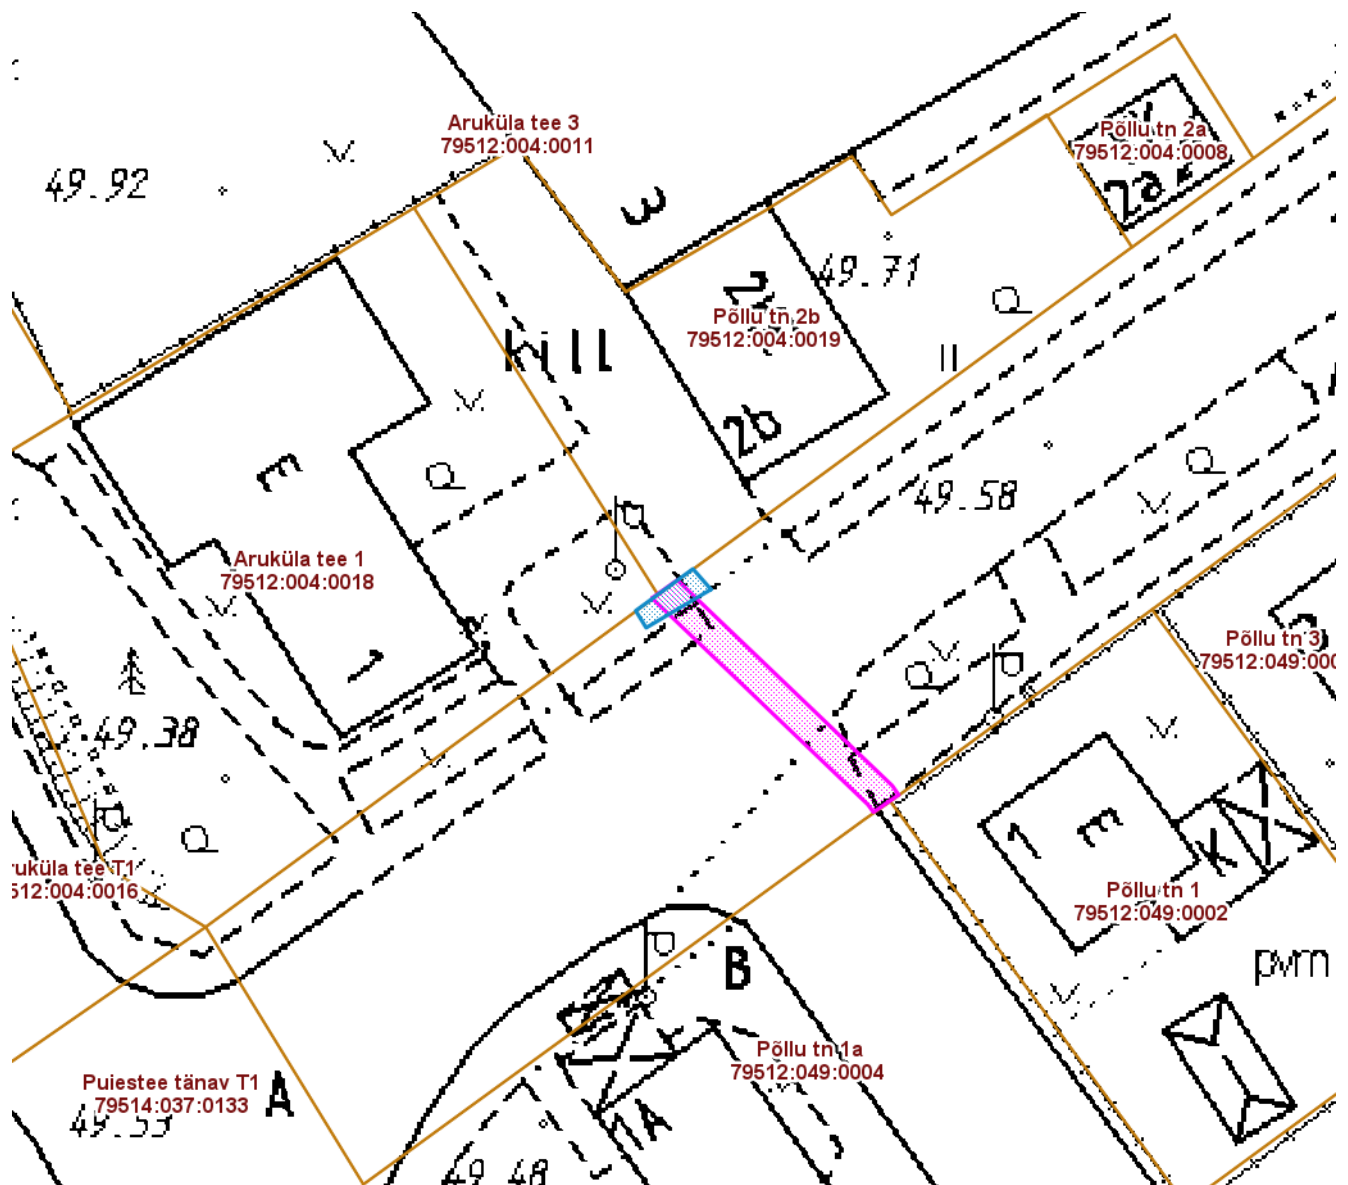

**ISIKLIKU KASUTUSÕIGUSEGA KOORMATAVA  
ALA SKEEM**  
**Põllu tänav T1 (79512:049:0011)**  
**M 1 : 500**

— Isikliku kasutusõigusega seatav  
maa-ala 7 m<sup>2</sup>  
(A-kategooria gaasitoru)

— Olemasolevad piirangud ja  
isiklikud kasutusõigused

Nr	X	Y
1	6476332.37	658415.02
2	6476333.72	658413.83
3	6476330.96	658410.05
4	6476329.84	658410.74

Koostas: **Jelena Lindmäe**